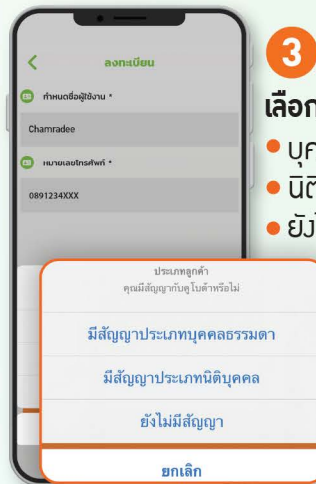

การลงทะเบียน SKL โมบายแอปพลิเคชัน

1 เปิด SKL โมบายแอปพลิเคชัน และกดลงทะเบียน

2 กรอกชื่อผู้ใช้ เป็นภาษาอังกฤษ หรือตัวเลข 6 หลัก ขึ้นไป และ กรอกเบอร์โทรศัพท์ที่ใช้ ในการทำ สัญญาเช่าซื้อ

3 เลือกประเภทลูกค้า
 • บุคคลธรรมดา
 • นิติบุคคล
 • ยังไม่มีสัญญา

4 กรอก รายละเอียดให้ครบถ้วน

5 อ่านเงื่อนไข การใช้บริการ และกด "ยอมรับ"

6 กรอกรหัส OTP 6 หลัก ที่ได้รับทาง SMS

7 ตั้งและยืนยัน รหัสผ่าน 6 หลัก