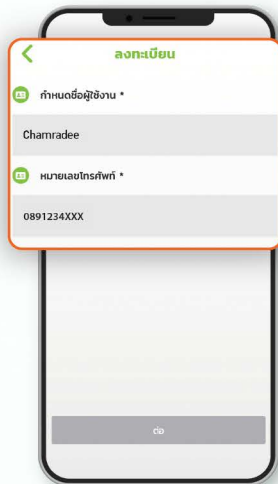

การลงทะเบียน SKL โมบายแอปพลิเคชัน

1 เปิด SKL โมบายแอปพลิเคชัน และกดลงทะเบียน

2 กรอกชื่อผู้ใช้ เป็นภาษาอังกฤษ หรือตัวเลข 6 หลัก ขึ้นไป และ กรอกเบอร์โทรศัพท์ที่ใช้ ในการทำ สัญญาเช่าซื้อ

3 เลือกประเภทลูกค้า
 • บุคคลธรรมดา
 • นิติบุคคล
 • ยังไม่มีสัญญา

4 กรอก รายละเอียดให้ครบถ้วน

5 อ่านเงื่อนไข การใช้บริการ และกด "ยอมรับ"

6 กรอกรหัส OTP 6 หลัก ที่ได้รับทาง SMS

7 ตั้งและยืนยัน รหัสผ่าน 6 หลัก