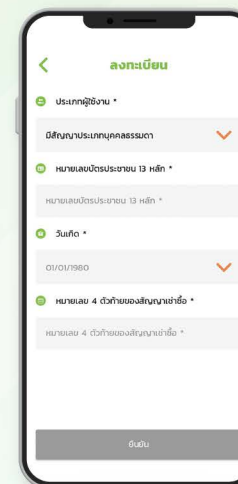

การลงทะเบียน SKL โมบายแอปพลิเคชัน

1 เปิด SKL โมบายแอปพลิเคชัน และกดลงทะเบียน

2 กรอกชื่อผู้ใช้ เป็นภาษาอังกฤษ หรือตัวเลข 6 หลัก ขึ้นไป และ กรอกเบอร์โทรศัพท์ที่ใช้ ในการทำ สัญญาเช่าซื้อ

3 เลือกประเภทลูกค้า
 • บุคคลธรรมดา
 • นิติบุคคล
 • ยังไม่มีสัญญา

4 กรอก รายละเอียดให้ครบถ้วน

5 อ่านเงื่อนไข การใช้บริการ และกด "ยอมรับ"

6 กรอกรหัส OTP 6 หลัก ที่ได้รับทาง SMS

7 ตั้งและยืนยัน รหัสผ่าน 6 หลัก