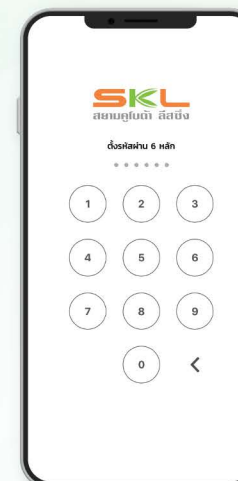

การลงทะเบียน SKL โมบายแอปพลิเคชัน

1 เปิด SKL โมบายแอปพลิเคชัน และกดลงทะเบียน

2 กรอกชื่อผู้ใช้ เป็นภาษาอังกฤษ หรือตัวเลข 6 หลัก ขึ้นไป และ กรอกเบอร์โทรศัพท์ที่ใช้ ในการทำ สัญญาเช่าซื้อ

3 เลือกประเภทลูกค้า
 • บุคคลธรรมดา
 • นิติบุคคล
 • ยังไม่มีสัญญา

4 กรอก รายละเอียดให้ครบถ้วน

5 อ่านเงื่อนไข การใช้บริการ และกด "ยอมรับ"

6 กรอกรหัส OTP 6 หลัก ที่ได้รับทาง SMS

7 ตั้งและยืนยัน รหัสผ่าน 6 หลัก